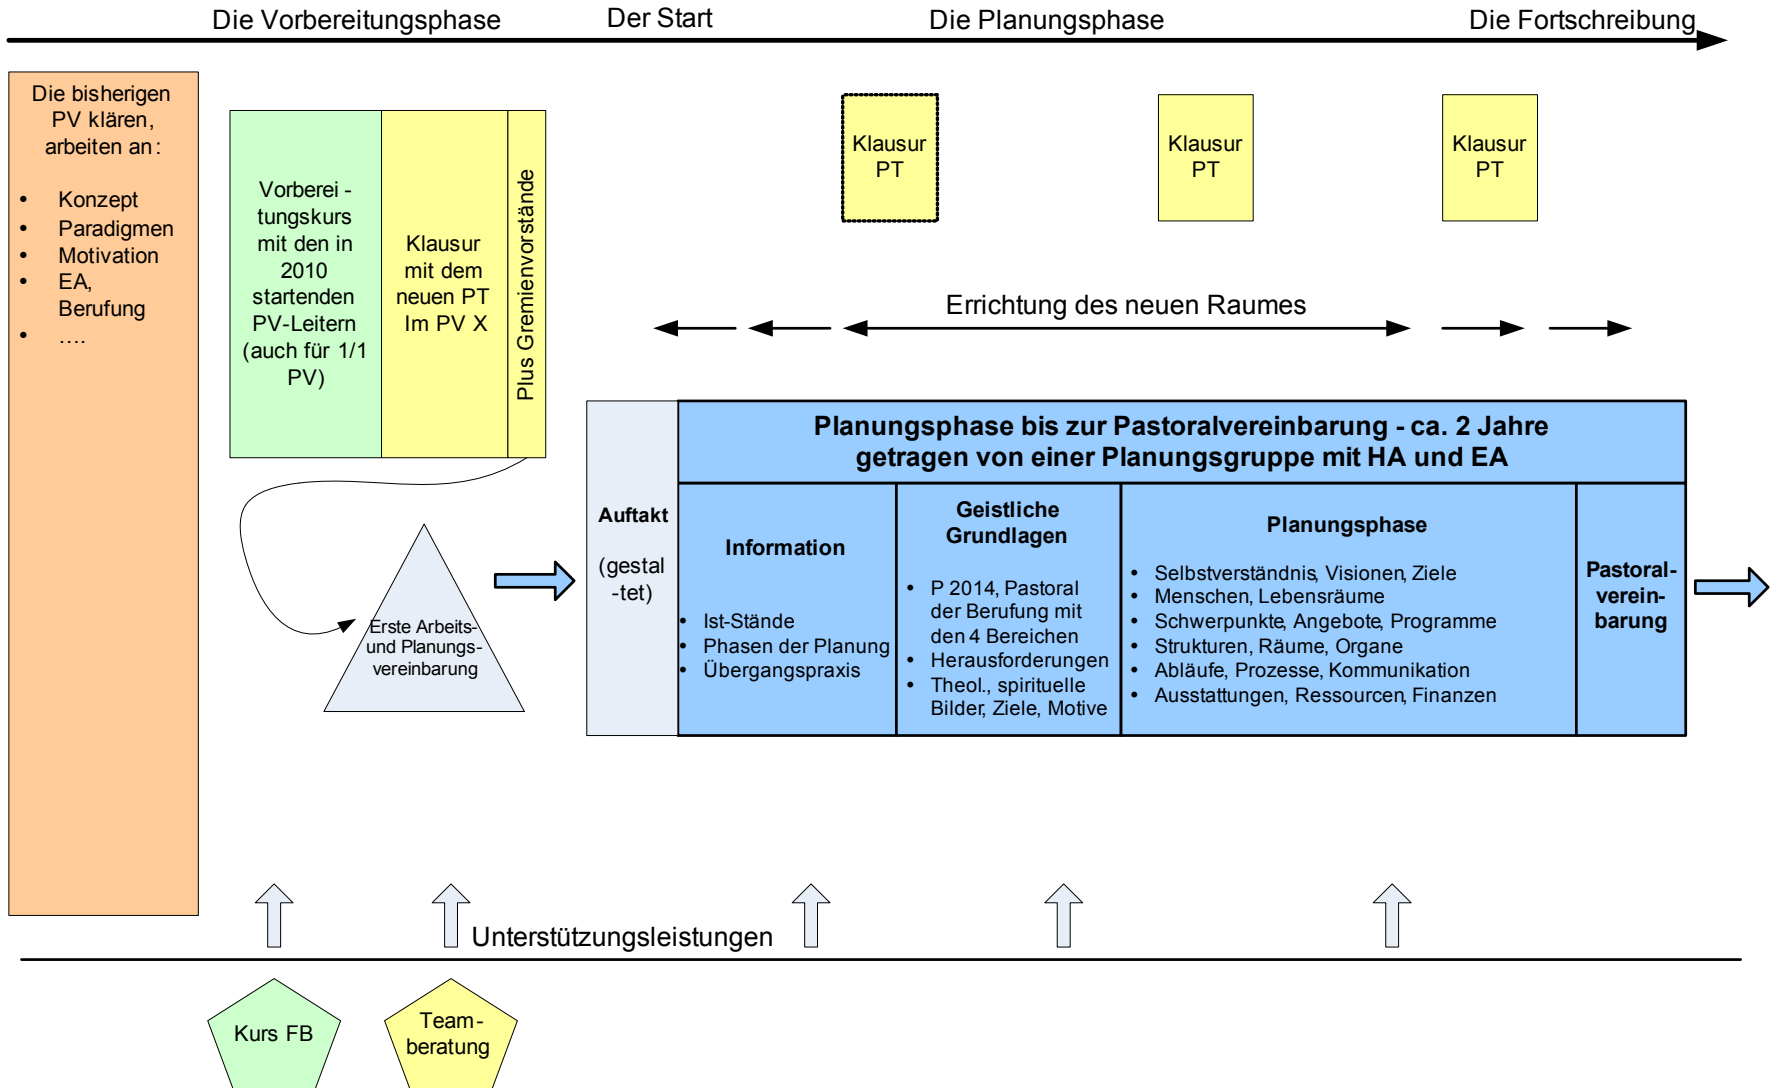

Altenquotient

- 31.12.2015 -

Stadt Wien: 33,1 %

Beobachtungsraum: 32,3 %

21,00 %	21,01 - 24,23 %	24,24 - 27,46 %	27,47 - 30,69 %	30,70 - 33,92 %	33,93 - 37,15 %	37,16 - 40,38 %	40,39 - 43,61 %	43,62 - %
---------	--------------------	--------------------	--------------------	--------------------	--------------------	--------------------	--------------------	--------------

3. Auf dem Weg zur Vereinbarung

Klausur
PT

Klausur
PT

Klausur
PT

Errichtung des neuen Raumes

Planungsphase bis zur Pastoralvereinbarung - ca. 2 Jahre getragen von einer Planungsgruppe mit HA und EA				
Auftakt (gestaltet)	Information	Geistliche Grundlagen	Planungsphase	Pastoralvereinbarung
	<ul style="list-style-type: none"> Ist-Stände Phasen der Planung Übergangspraxis 	<ul style="list-style-type: none"> P 2014, Pastoral der Berufung mit den 4 Bereichen Herausforderungen Theol., spirituelle Bilder, Ziele, Motive 	<ul style="list-style-type: none"> Selbstverständnis, Visionen, Ziele Menschen, Lebensräume Schwerpunkte, Angebote, Programme Strukturen, Räume, Organe Abläufe, Prozesse, Kommunikation Ausstattungen, Ressourcen, Finanzen 	