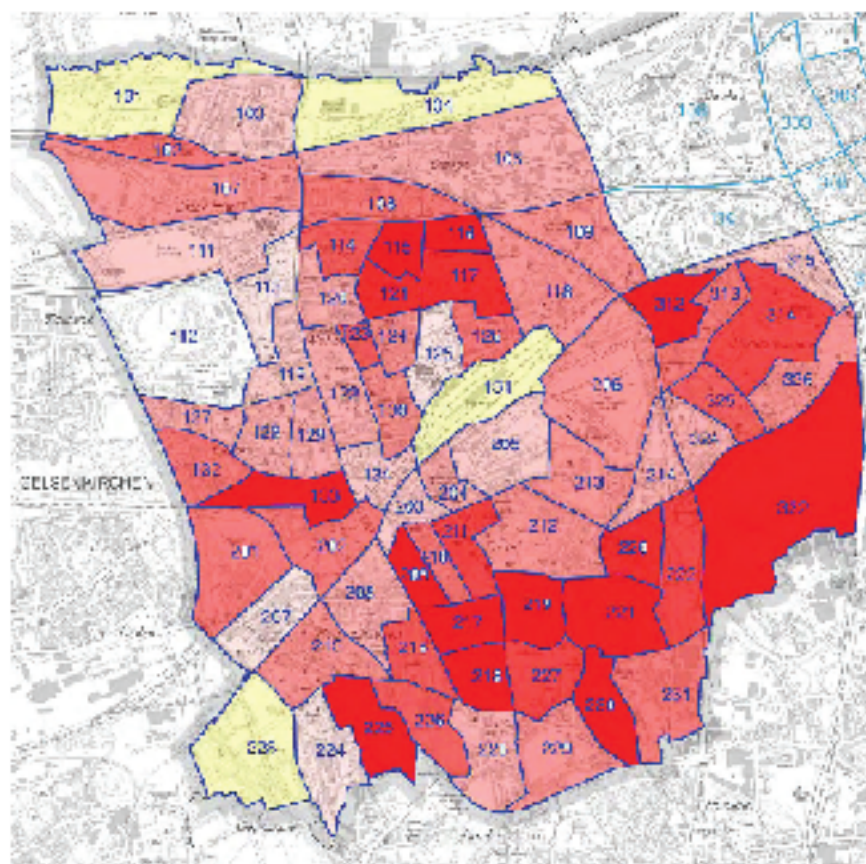

Jugendquotient

- 31.12.2015 -

Stadt Home: 19,3 %

Geobachtungsraum: 19,4 %

-12,61 %	12,62 - 14,55 %	14,56 - 16,49 %	16,50 - 18,43 %	18,44 - 20,37 %	20,38 - 22,31 %	22,32 - 24,25 %	24,26 - 26,19 %	26,20 - %
----------	--------------------	--------------------	--------------------	--------------------	--------------------	--------------------	--------------------	--------------

Altenquotient

- 31.12.2015 -

Stadt Wien: 33,1 %

Beobachtungsraum: 32,3 %

21,00 %	21,01 - 24,23 %	24,24 - 27,46 %	27,47 - 30,69 %	30,70 - 33,92 %	33,93 - 37,15 %	37,16 - 40,38 %	40,39 - 43,61 %	43,62 - %
---------	--------------------	--------------------	--------------------	--------------------	--------------------	--------------------	--------------------	--------------