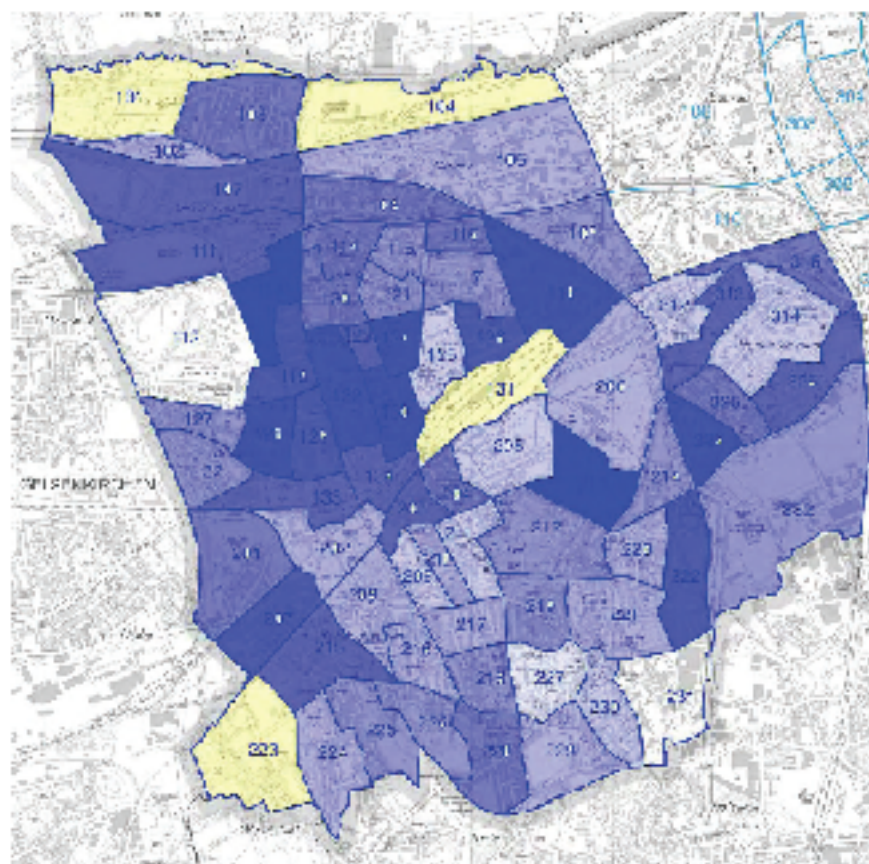

Jugendquotient

- 31.12.2015 -

Stadt Home: 19,3 %

Geobachtungsraum: 19,4 %

-12,61 %	12,62 - 14,55 %	14,56 - 16,49 %	16,50 - 18,43 %	18,44 - 20,37 %	20,38 - 22,31 %	22,32 - 24,25 %	24,26 - 26,19 %	26,20 - %
----------	--------------------	--------------------	--------------------	--------------------	--------------------	--------------------	--------------------	--------------